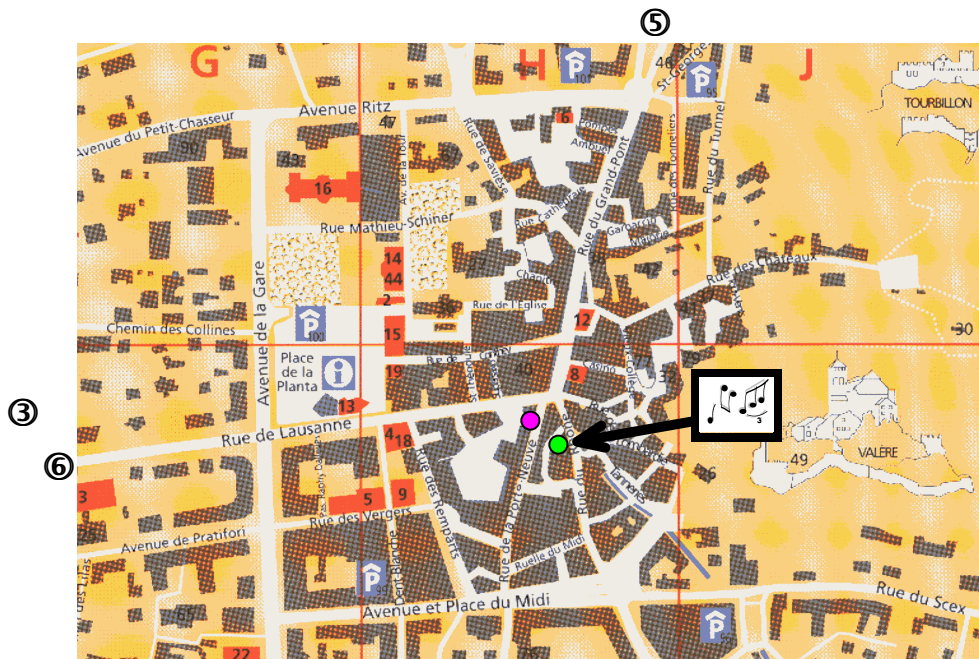

Musiques ...

Ecole pédagogique de musique

Nicole Coppey - Rue du Rhône 10 - 1950 Sion - tel 079 / 442 49 50

« Un, Deux, Trois, Musiques... »

Rue du Rhône 10

1950 Sion

Gare

④

Emplacement des salles de cours

■ Rue du Rhône 10 (locaux principaux de l'école)

■ Rue de la Porte Neuve 2 (locaux annexes)

Possibilité de parking

- ③ Parc souterrain de la Planta
- ④ Parc souterrain du Scex
- ⑤ Rue du Grand-Pont (max 1h)
- ⑥ Rue de Lausanne (max 1h)